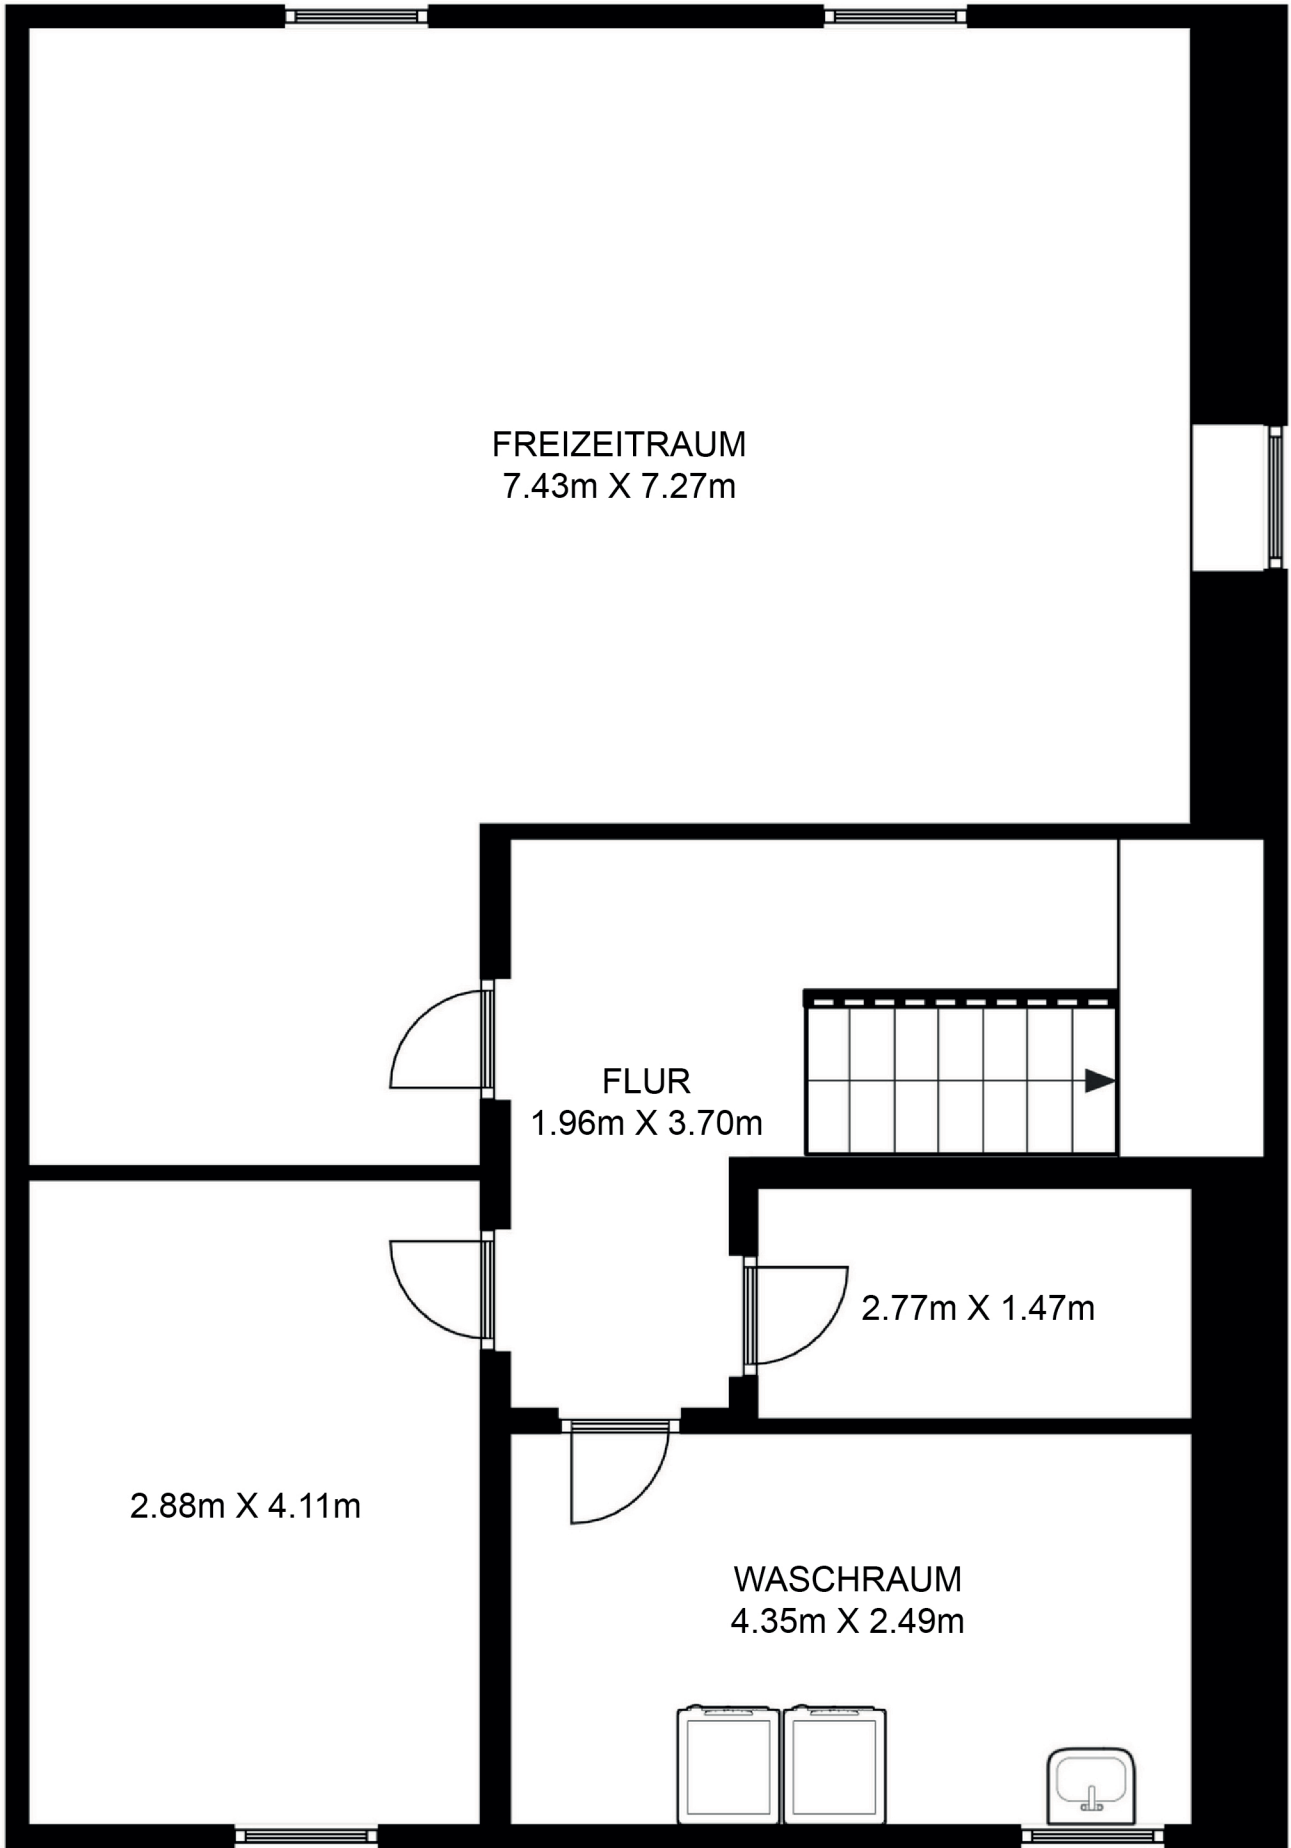

RÜCKSEITE AUSSEN

ESSZIMMER  
3.33m X 5.07m

WOHNZIMMER  
4.33m X 4.97m

ESSZIMMER  
3.33m X 2.69m

FLUR  
2.81m X 4.70m

1.91m X 1.83m

KÜCHE  
3.33m X 3.43m

DIELE  
2.22m X 1.56m

WC  
1.76m X 1.83m

ERDGESCHOSS

VORNE AUSSEN

OBERE ETAGE

UNTERGESCHOSS