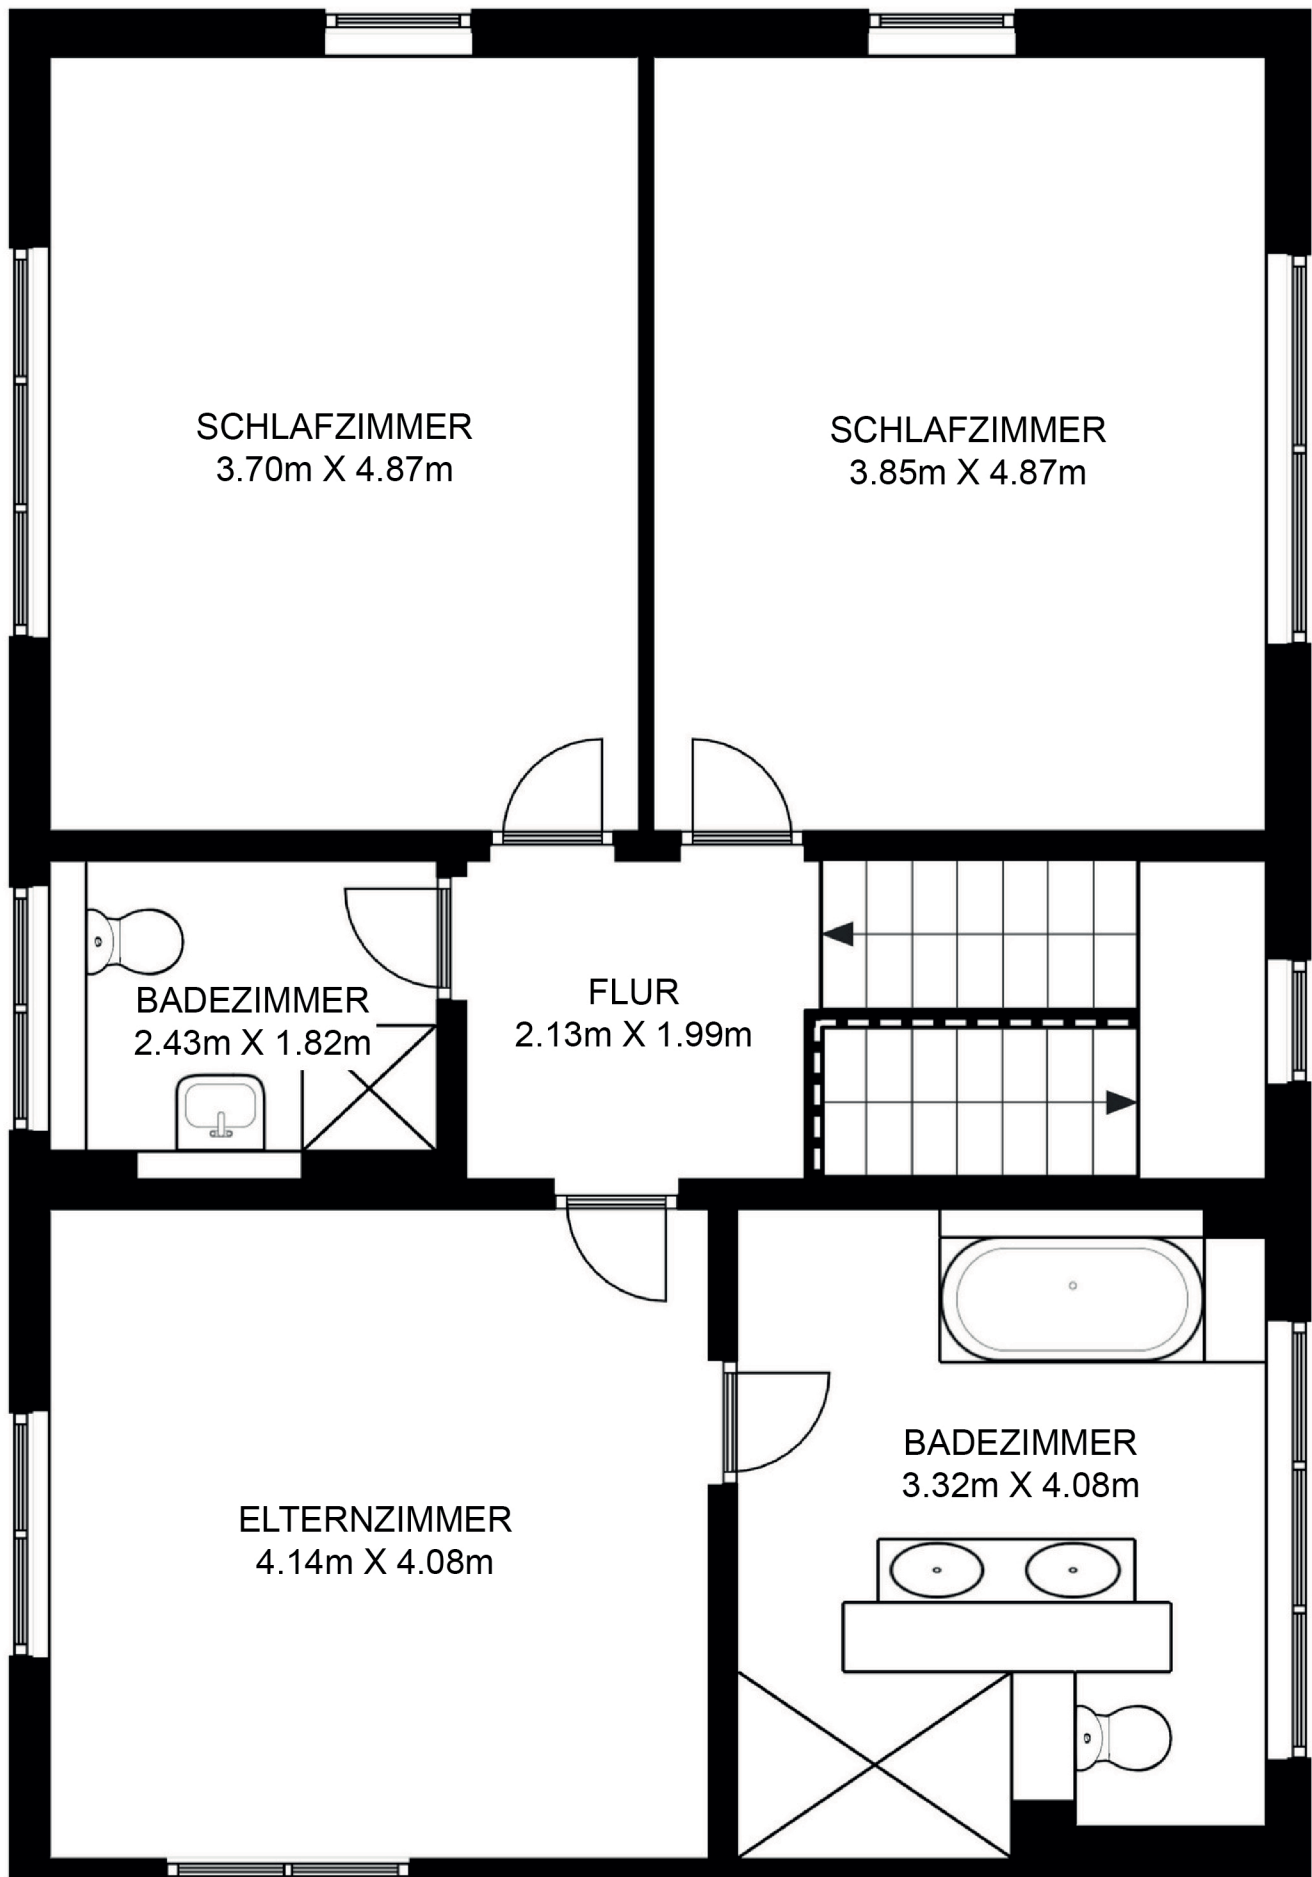

RÜCKSEITE AUSSEN

ESSZIMMER  
3.33m X 5.07m

WOHNZIMMER  
4.33m X 4.97m

ESSZIMMER  
3.33m X 2.69m

FLUR  
2.81m X 4.70m

1.91m X 1.83m

KÜCHE  
3.33m X 3.43m

DIELE  
2.22m X 1.56m

WC  
1.76m X 1.83m

ERDGESCHOSS

VORNE AUSSEN

OBERE ETAGE

UNTERGESCHOSS