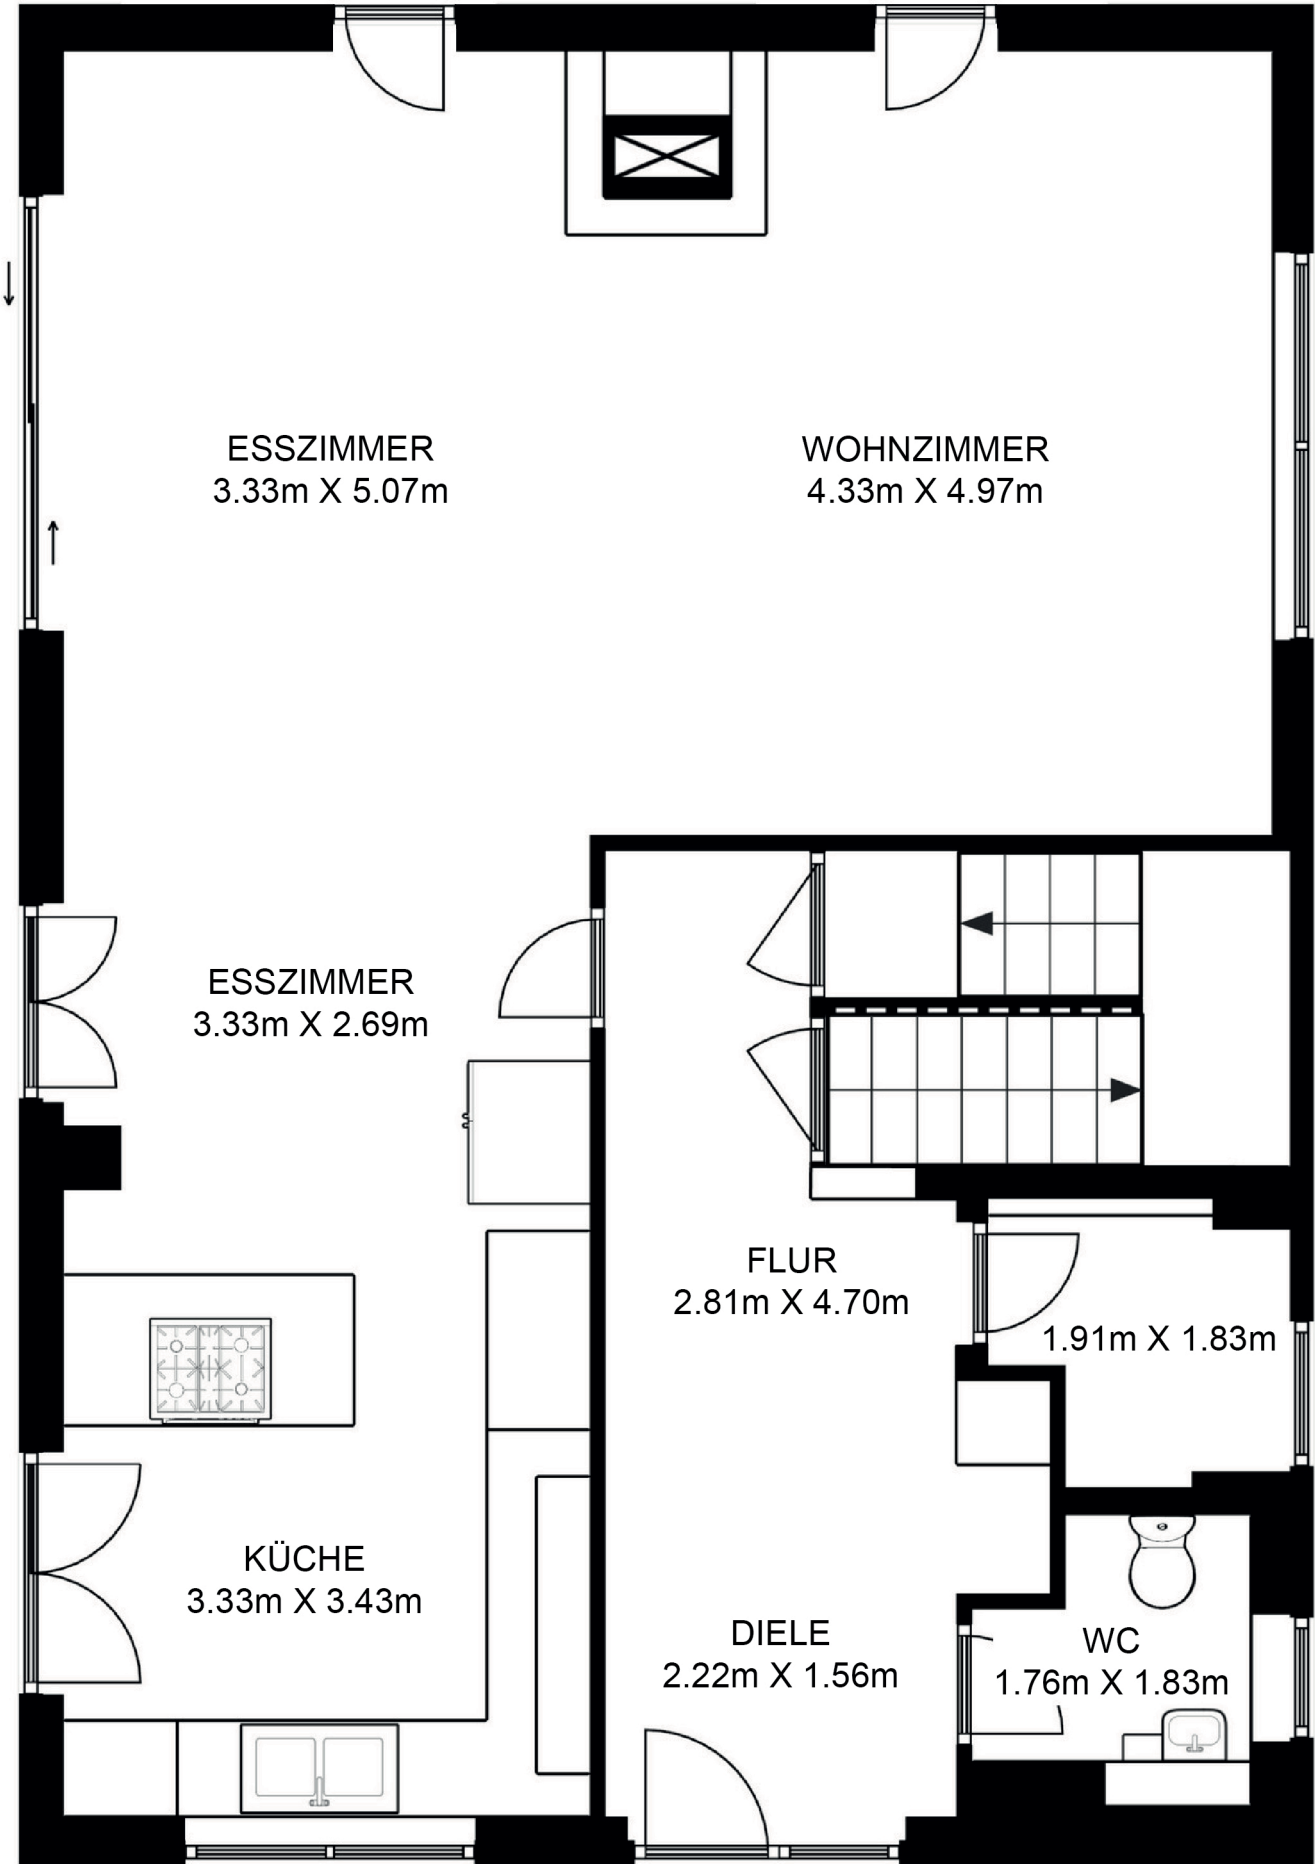

RÜCKSEITE AUSSEN

ESSZIMMER  
3.33m X 5.07m

WOHNZIMMER  
4.33m X 4.97m

ESSZIMMER  
3.33m X 2.69m

FLUR  
2.81m X 4.70m

1.91m X 1.83m

KÜCHE  
3.33m X 3.43m

DIELE  
2.22m X 1.56m

WC  
1.76m X 1.83m

ERDGESCHOSS

VORNE AUSSEN

OBERE ETAGE

UNTERGESCHOSS