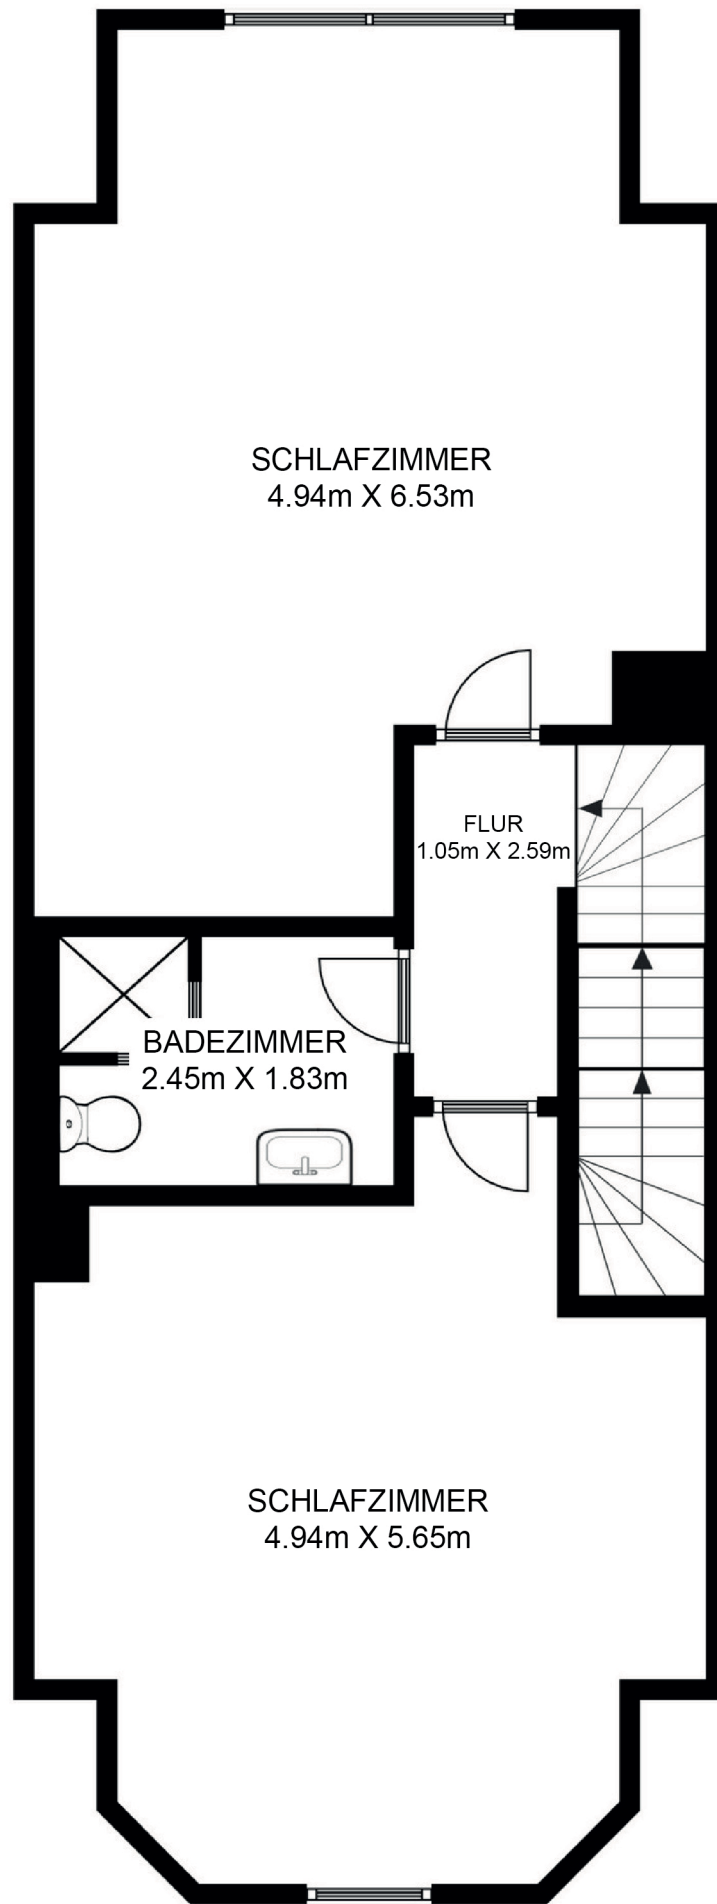

BALKON

SCHLAFZIMMER
4.94m X 5.12m

BADEZIMMER
2.45m X 4.06m

FLUR
1.05m X 4.06m

SCHLAFZIMMER
4.94m X 4.17m

ZWEITER STOCK

SCHLAFZIMMER
4.94m X 6.53m

FLUR
1.05m X 2.59m

BADEZIMMER
2.45m X 1.83m

SCHLAFZIMMER
4.94m X 5.65m

DRITTE ETAGE

UNTERGESCHOSS