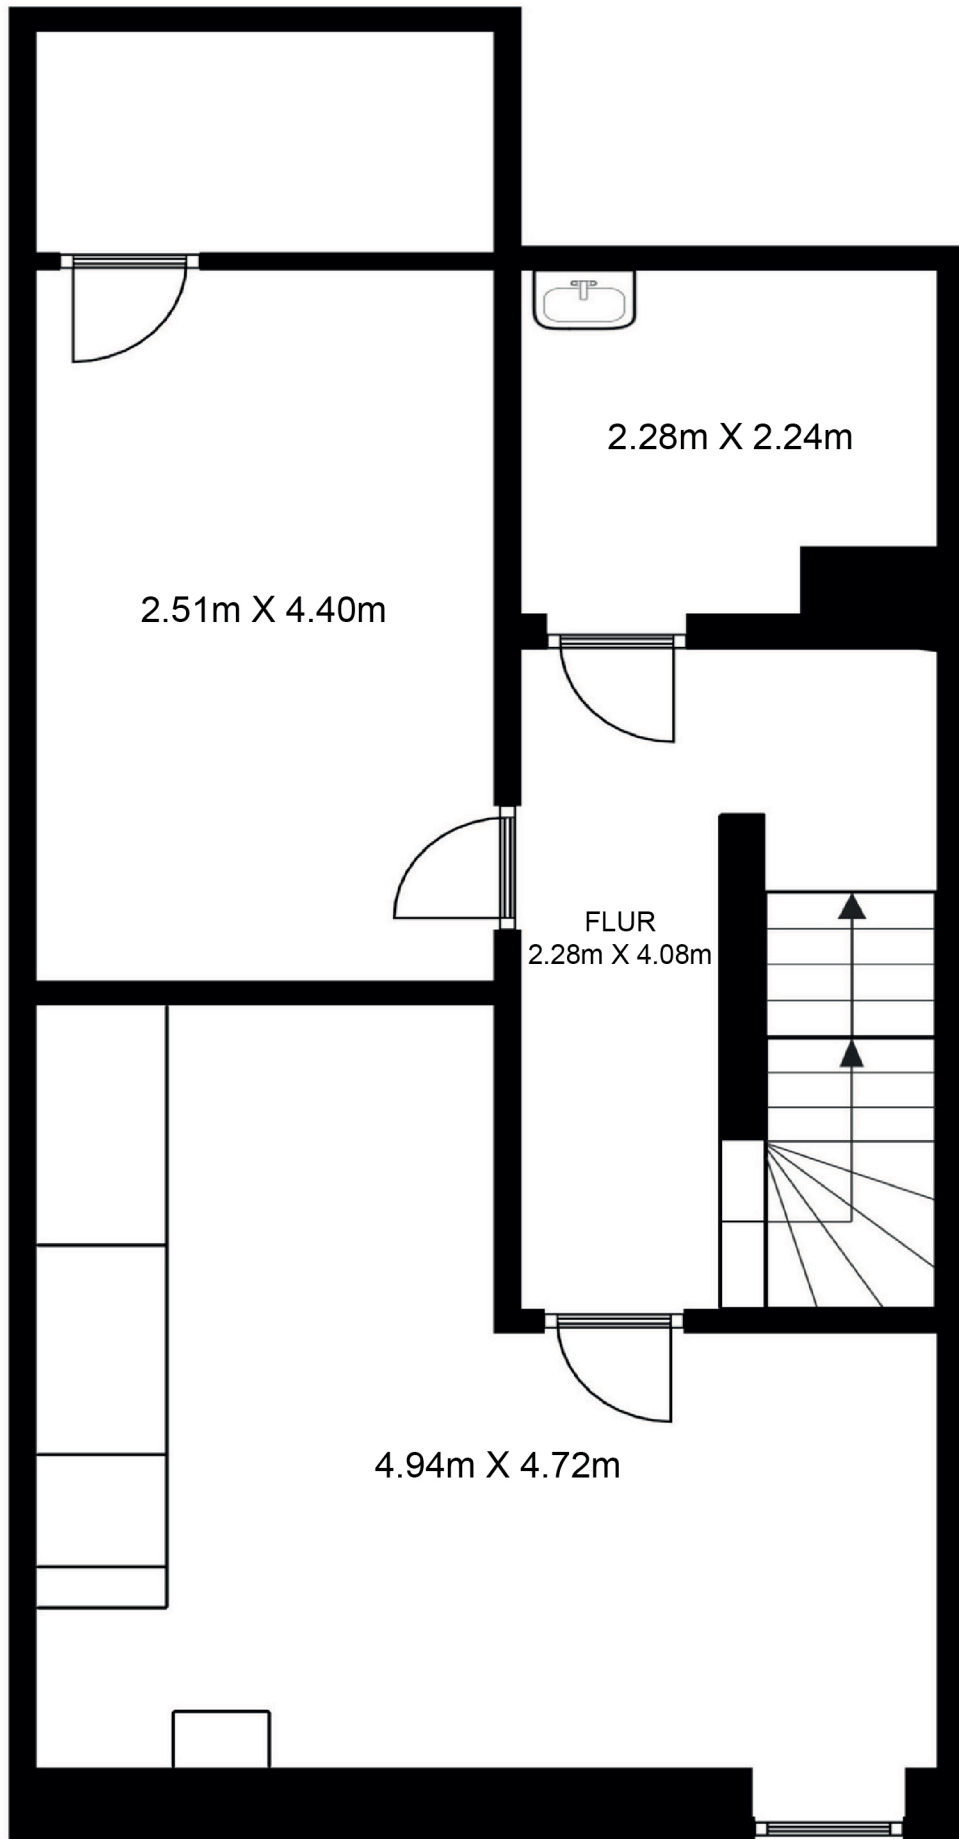

BALKON

SCHLAFZIMMER
4.94m X 5.12m

BADEZIMMER
2.45m X 4.06m

FLUR
1.05m X 4.06m

SCHLAFZIMMER
4.94m X 4.17m

ZWEITER STOCK

SCHLAFZIMMER
4.94m X 6.53m

FLUR
1.05m X 2.59m

BADEZIMMER
2.45m X 1.83m

SCHLAFZIMMER
4.94m X 5.65m

DRITTE ETAGE

UNTERGESCHOSS