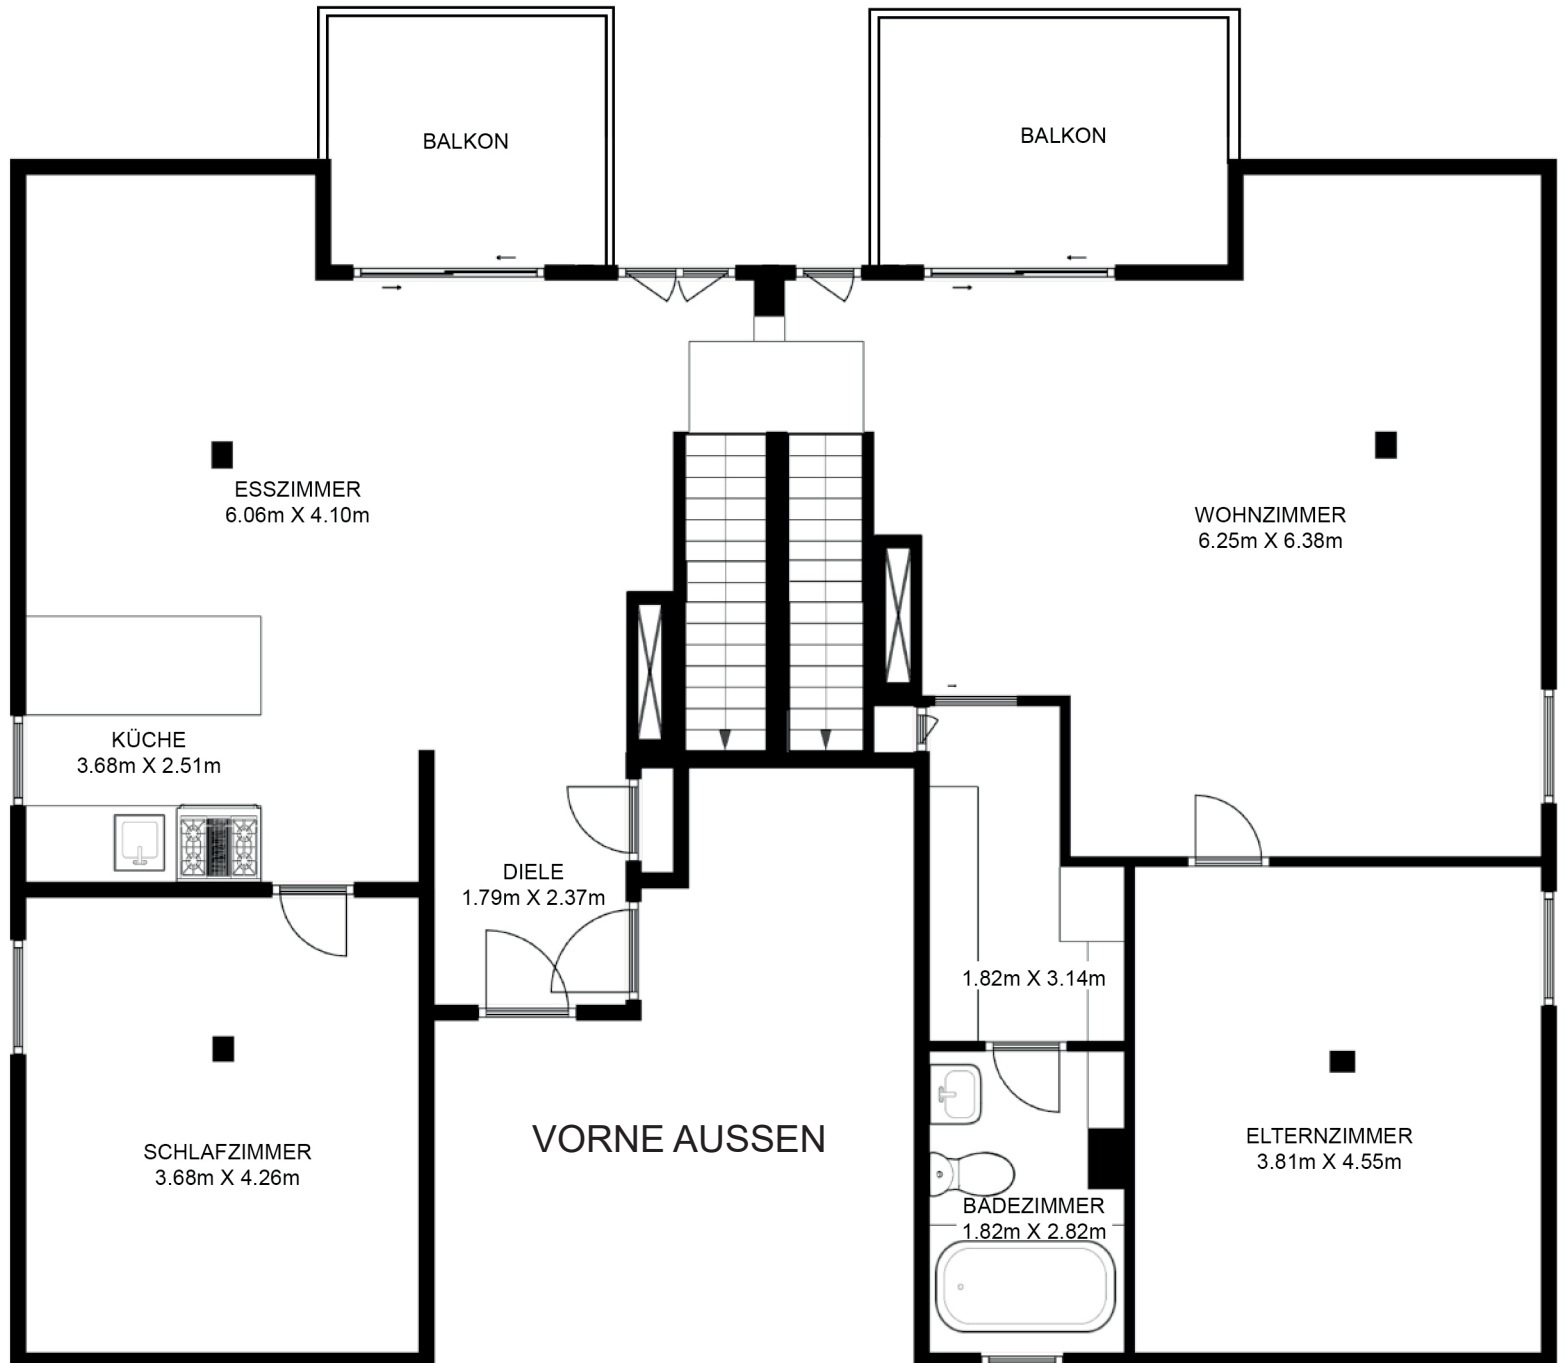

RÜCKSEITE AUSSEN

OBERGESCHOSS

NACH UNTEN OFFEN

■ BÜRO
5.65m X 3.66m

■ FAMILIENZIMMER
6.00m X 3.66m

OBERE LOFT